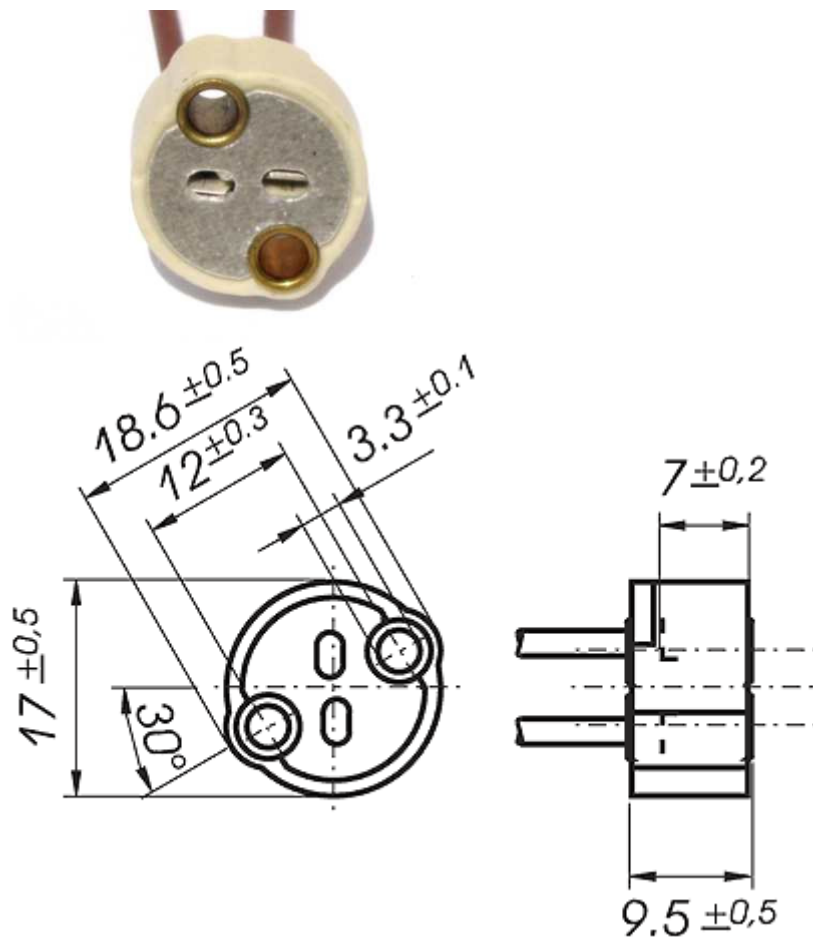

Oprawki do lamp z cokołem GX 5,3

Typ oprawki	878
Napięcie znamionowe	250 V
Prąd znamionowy	12,5 A
Dopuszczalna temperatura pracy	350 st. C
Zalecana do żarówek z odbłyśnikiem	ELC 250 W/24 V; ENX 360 W/82 V ENH 250 W/120V