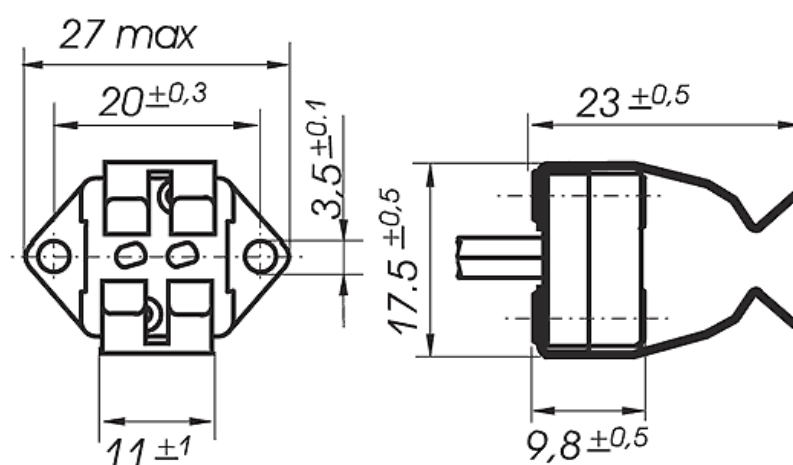

## Oprawki do lamp z cokołem GU 5,3

Specjalna konstrukcja wewnętrznych zespołów styków i sprężyn zapewnia optymalny kontakt elektryczny stosunkowo krótkim „nóżkom” lampy z cokołem GU. Sprężyste uchwyty pozycjonują lampę i zapewniają wystarczające trzymanie lampy bez stosowania dodatkowego uchwyty. Oprawka ta zapewnia więc wystarczające mechaniczne umocowanie lampy w urządzeniu.

Typ oprawki	<b>850</b>
Napięcie znamionowe	24 V
Prąd znamionowy	12,5 A
Dopuszczalna temperatura pracy	350 st. C
Zalecana do żarówek powszechnego użytku z odbłyśnikiem	EXT 50 W/12 V (Beetle, logoTECH); Osram Decostar, EYF 75 W/12 V i podobne