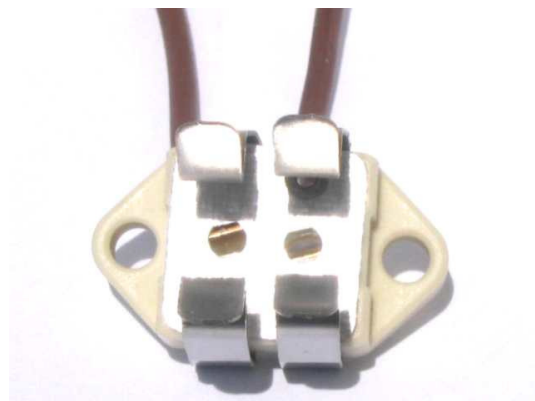

## Oprawki do lamp z cokołem GU 5,3

Specjalna konstrukcja wewnętrznych zespołów styków i sprężyn zapewnia optymalny kontakt elektryczny stosunkowo krótkim „nóżkom” lampy z cokołem GU. Sprężyste uchwyty pozycjonują lampę i zapewniają wystarczające trzymanie lampy bez stosowania dodatkowego uchwyty. Oprawka ta zapewnia więc wystarczające mechaniczne umocowanie lampy w urządzeniu.

Typ oprawki	<b>850</b>
Napięcie znamionowe	24 V
Prąd znamionowy	12,5 A
Dopuszczalna temperatura pracy	350 st. C
Zalecana do żarówek powszechnego użytku z odbłyśnikiem	EXT 50 W/12 V (Beetle, logoTECH); Osram Decostar, EYF 75 W/12 V i podobne